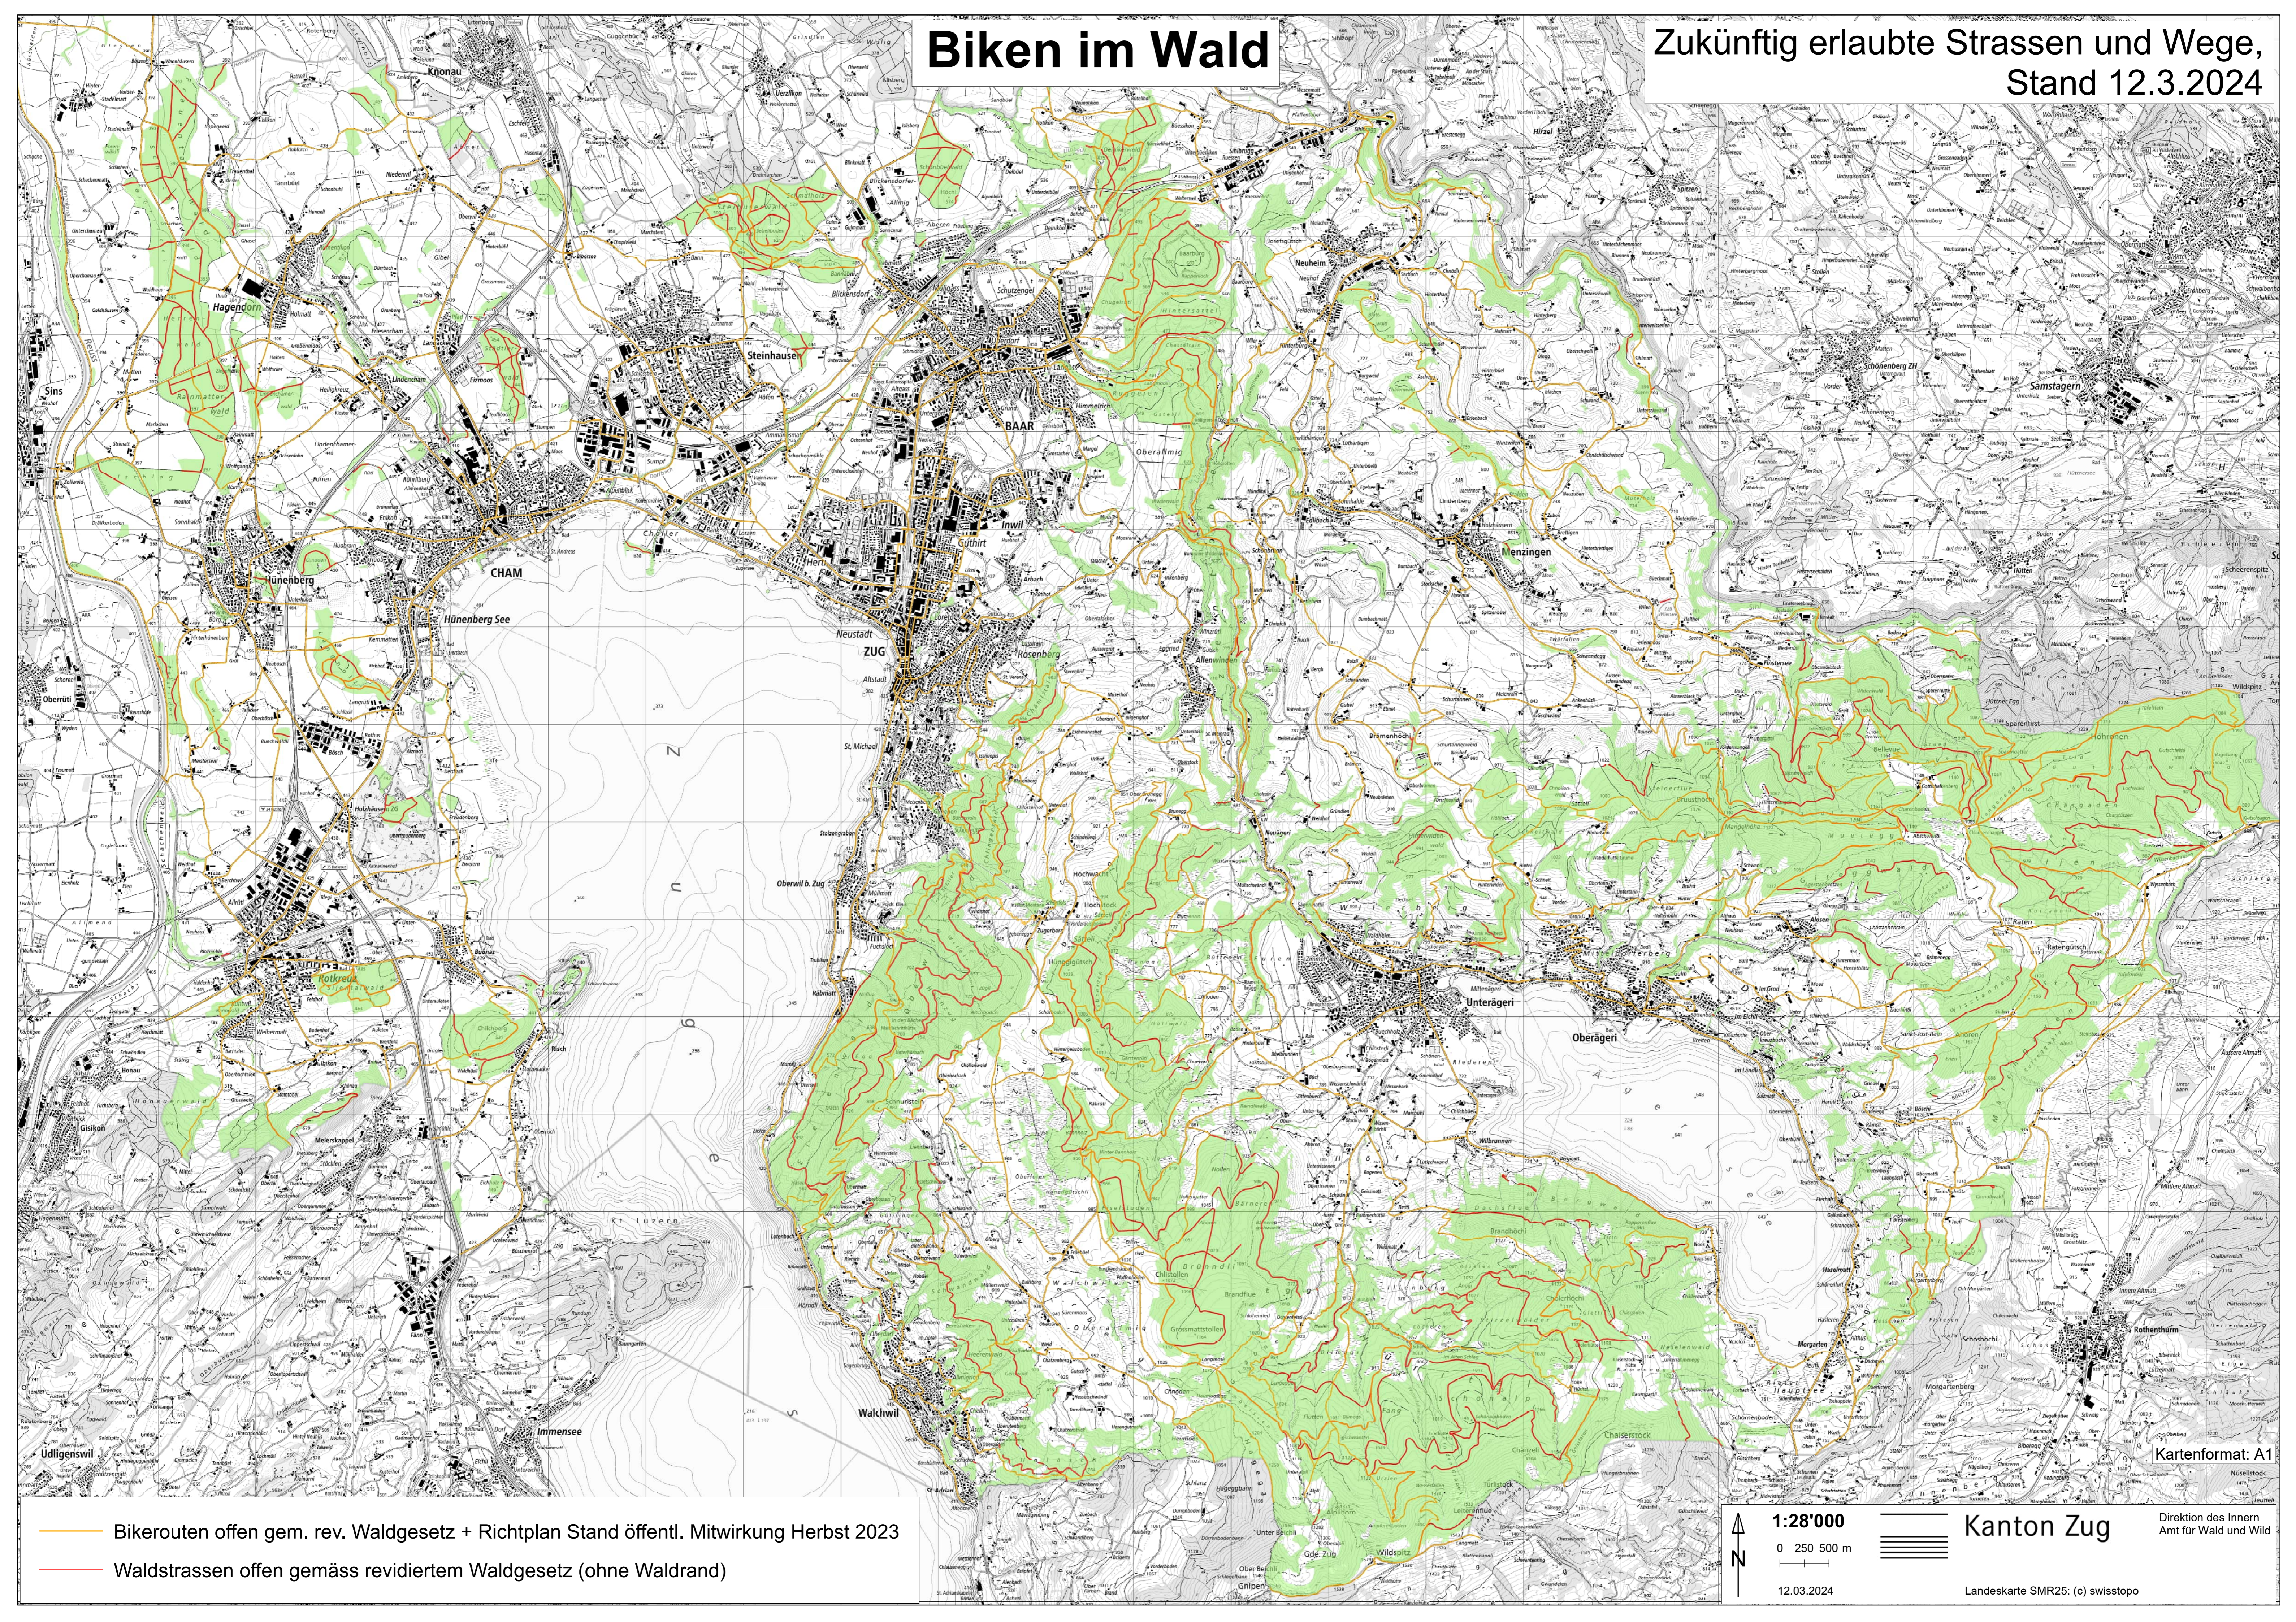

Biken im Wald

Zukünftig erlaubte Strassen und Wege, Stand 12.3.2024

- Bikerouten offen gem. rev. Waldgesetz + Richtplan Stand öffentl. Mitwirkung Herbst 2023
- Waldstrassen offen gemäss revidiertem Waldgesetz (ohne Waldrand)

1:28'000
 0 250 500 m
 12.03.2024

Kanton Zug
 Landeskarte SMR25: (c) swisstopo

Kartenformat: A1

Direktion des Innern
Amt für Wald und Wild